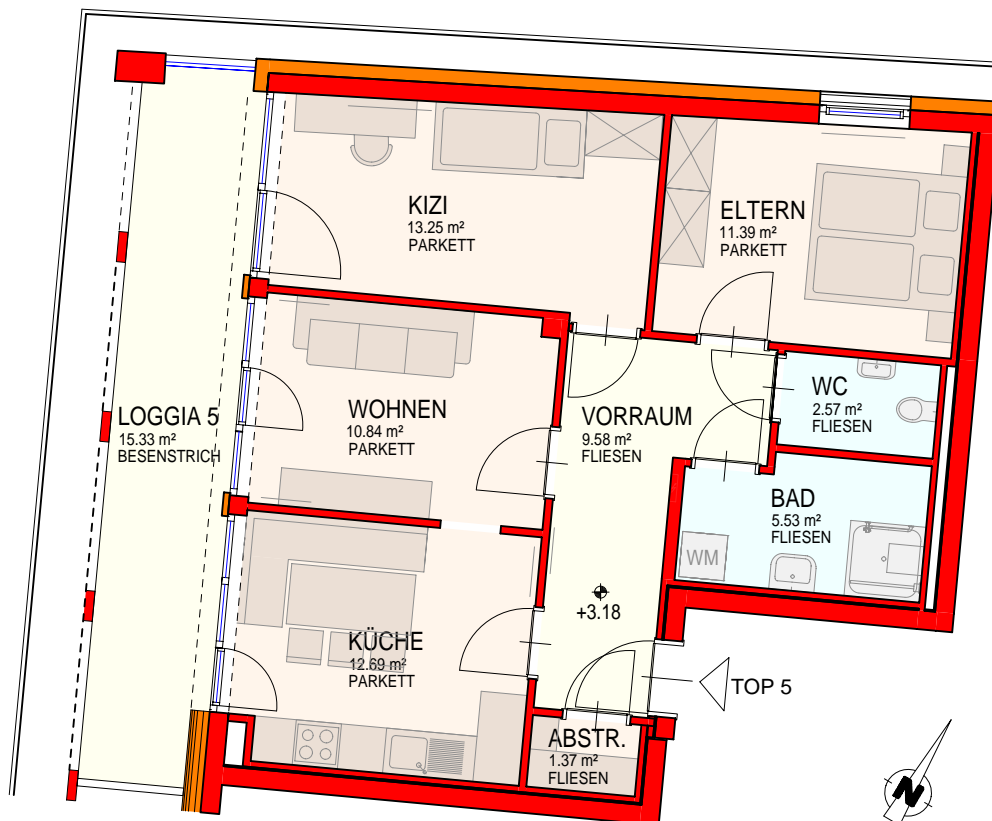

TOP 5 81.21 m²

M 1:100

SITUATION

M 1:1000

NETTOFLÄCHEN		
ABSTR.	1.37 m ²	
BAD	5.53 m ²	
ELTERN	11.39 m ²	
KIZI	13.25 m ²	
KÜCHE	12.69 m ²	
VORRAUM	9.58 m ²	
WC	2.57 m ²	
WOHNEN	10.84 m ²	67.22 m ²
GESAMT		
Rohbaumaß	67.22 m ²	
abzgl. 2% Putz	1,34 m ²	
	65,88 m ²	
LOGGIA 5	15.33 m ²	
WBF-FLÄCHE	81.21 m ²	
KELLER		
	13.69 m ²	

OBERGESCHOSS

WOHNUNG 05: 67.22 m²