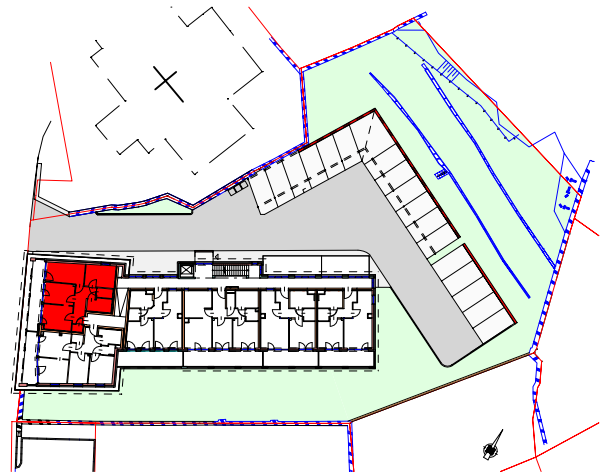

TOP 5 81.21 m²

M 1:100

SITUATION

M 1:1000

NETTOFLÄCHEN		
ABSTR.	1.37 m ²	
BAD	5.53 m ²	
ELTERN	11.39 m ²	
KIZI	13.25 m ²	
KÜCHE	12.69 m ²	
VORRAUM	9.58 m ²	
WC	2.57 m ²	
WOHNEN	10.84 m ²	67.22 m ²
GESAMT		
Rohbaumaß	67.22 m ²	
abzgl. 2% Putz	1,34 m ²	
	65,88 m ²	
LOGGIA 5	15.33 m ²	
WBF-FLÄCHE	81.21 m ²	
KELLER		
	13.69 m ²	

OBERGESCHOSS

WOHNUNG 05: 67.22 m²