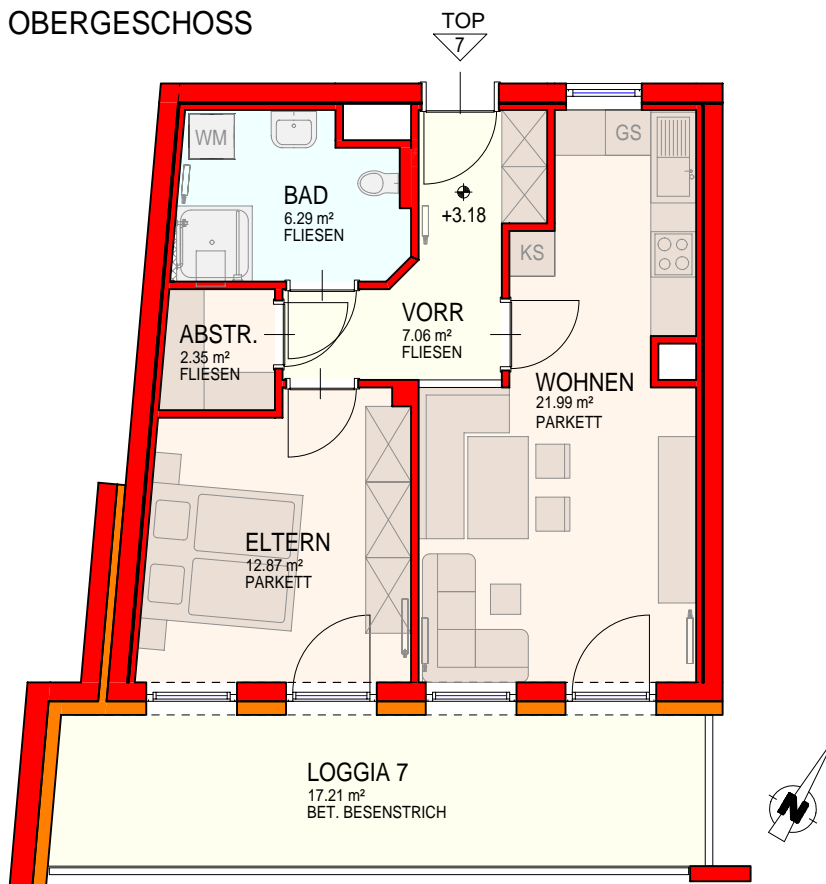

TOP 7 66.76 m²

M 1:100

SITUATION M 1:1000

NETTOFLÄCHEN		
ABSTR.	2.35 m ²	
BAD	6.29 m ²	
ELTERN	12.87 m ²	
VORR	7.06 m ²	
WOHNEN	21.99 m ²	50.56 m ²
GESAMT		
Rohbaumaß	50.56 m ²	
abzgl. 2% Putz	1,01 m ²	
	49,55 m ²	
LOGGIA 7	17.21 m ²	
WBF-FLÄCHE	66.76 m ²	
KELLER		9.95 m ²

OBERGESCHOSS

WOHNUNG 07: 50.56 m²